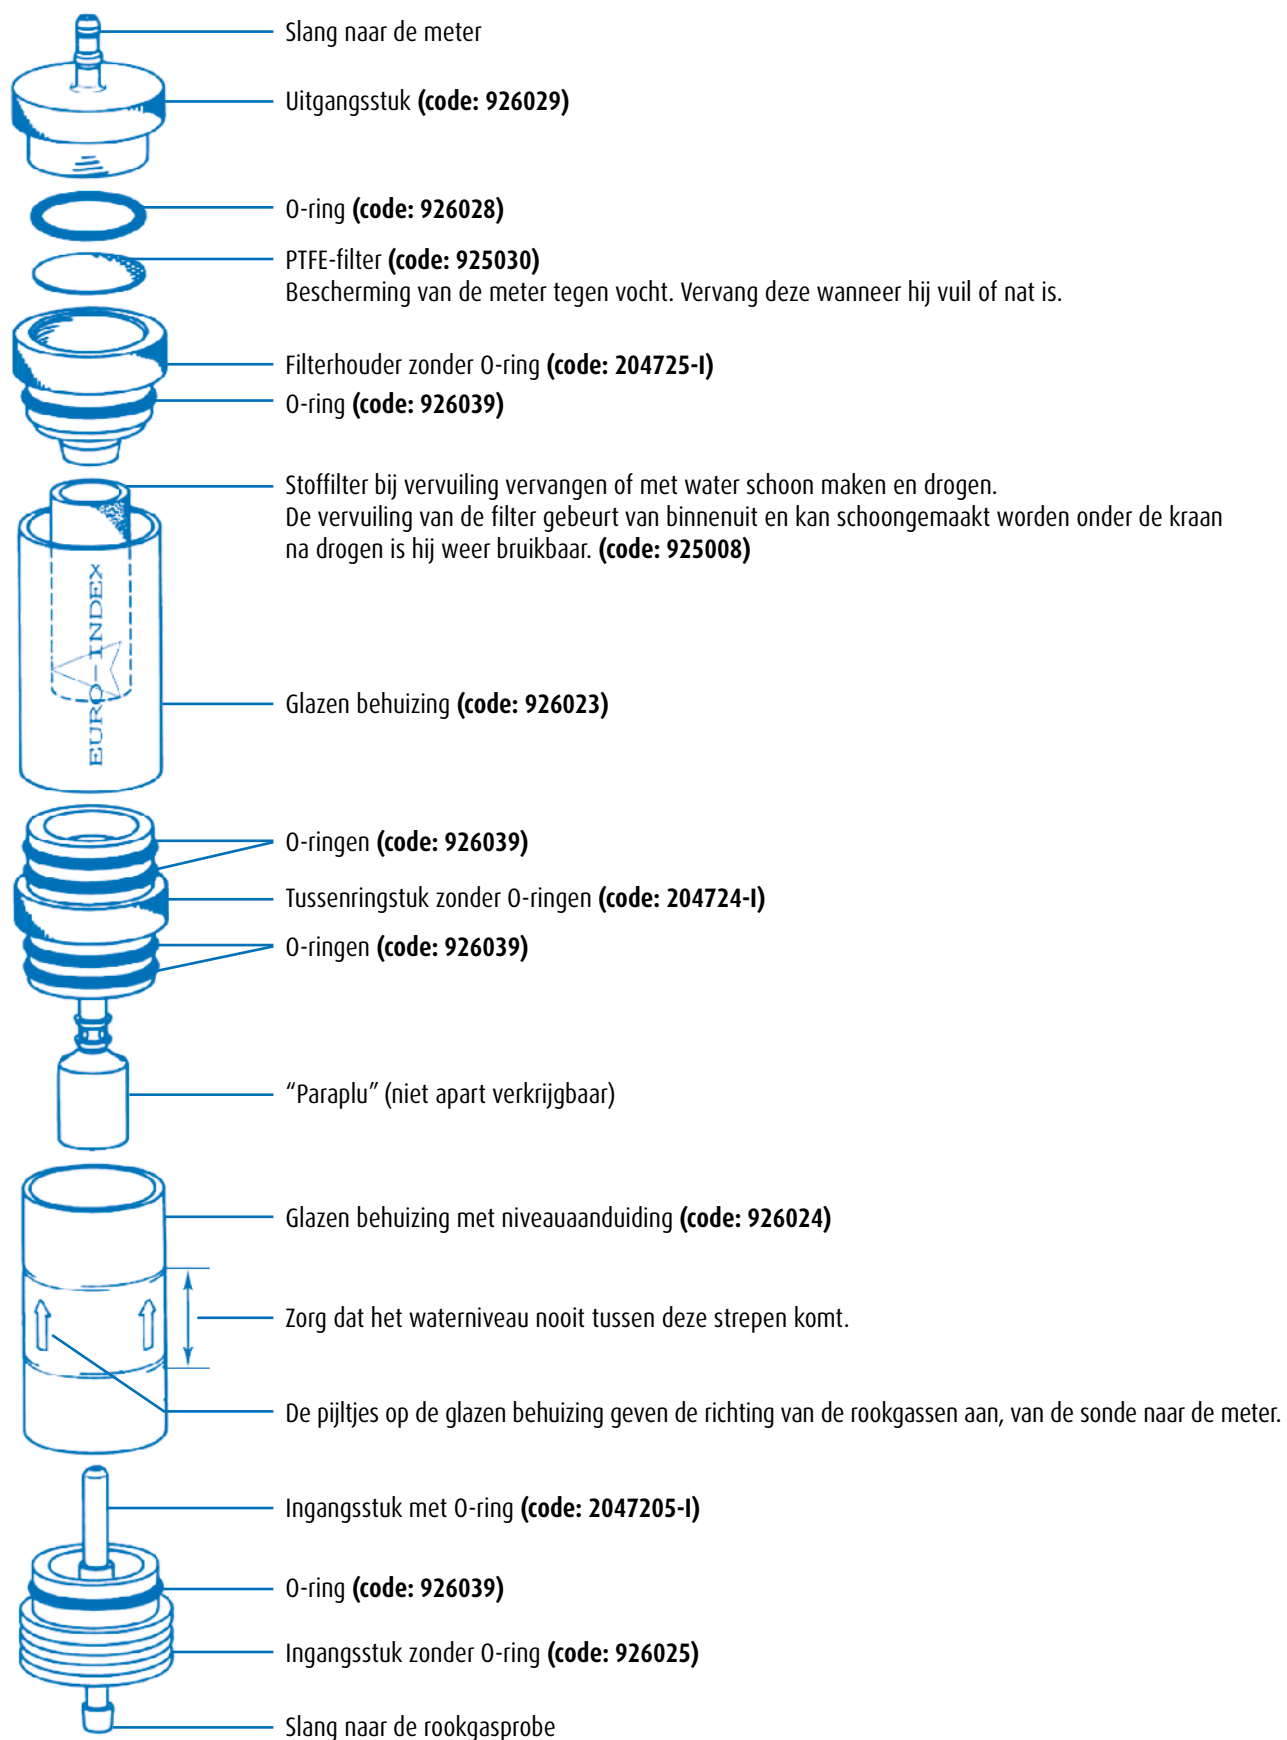

ONDERDELEN VAN DE STANDAARD CONDENSAFSCHIEDER

Complete standaard condensafscheider (code: 925003)