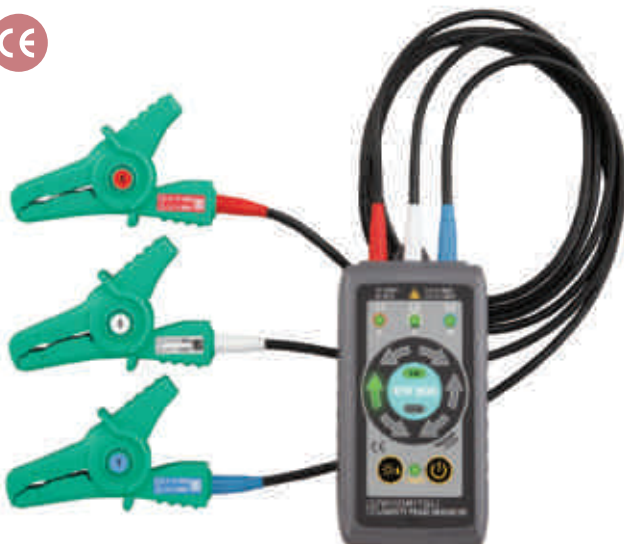

## 8031F €€€

DIGITALE DRAAIVELDMETER MET OPEN-FASECONTROLE

- De 8031F werd ontworpen voor het controleren van de fasevolgorde. De lampjes op het instrument duiden eveneens een onderbroken fase aan
- Controle van een groot gamma driefasige voedingen van 110V tot 600V. Zijn stofdichte constructie garandeert probleemloze prestaties
- Compact, licht en draagbaar. Ontworpen voor maximaal gebruikscomfort en robuustheid
- Veiligheidseigenschappen ingebouwd zoals drukknop voor direct testen. Geen onbeschermd metalen delen

8031F	
Bedrijfsspanning	110~600V AC
Zekering	0,5A/600V (F)
Tijdlimiet bij ononderbroken meting	>500V : binnen de 5 minuten
Frequentierespons	50/60Hz
Toegepaste normen	IEC 61010-1 CAT.III 600V Vervuilsgraad 2
Max. overspanning	5550V AC gedurende 1 minuut
Afmetingen	106 x 75 x 40mm (L x B x D)
Gewicht	circa 350g
Kabel	1.5m (R: rood / S: wit / T: blauw)
Toebehoren	9094 (draagtas), handleiding

## 8035 €€€

VEILIGE DIGITALE DRAAIVELDMETER ZONDER CONTACT

- De nieuwe technologie verzekert een veilige test zonder direct contact tussen de probes en de geleiders onder spanning.
- De geïsoleerde krokodillenklampen kunnen op geïsoleerde kabels met een diameter van 2,4 tot 30mm vastgeklemd worden
- De faserotatie wordt weergegeven met verlichte LEDs en pieptonen.
- Het instrument kan op een metalen paneel bevestigd worden via de magneet op de achterzijde.
- Uitgebreid meetbereik voor 3-fasige installaties van 70V tot 1000V AC
- Zeer heldere LED-indicatie, zelfs bij zonlicht
- Conform IEC 61010-1 CAT. IV 600V & CAT. III 1000V