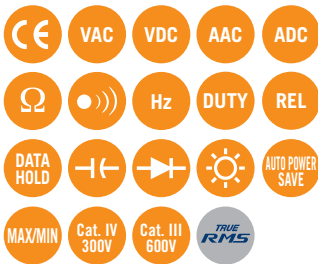

1021R €€€

DIGITALE TRMS MULTIMETER

- True RMS meting
- Groot, verlicht scherm
- Sensor modus (met klemsensor)
- MIN/MAX functie
- Compact toestel met aangegoten behuizing
- Conform de internationale veiligheidsnormen IEC 61010-1

NIEUW

1021R	
Gelijkspanning	6.000/60.00/600.0V (auto range) ±0.5% uitl. ±3dgt
DC mV	600.0mV ±1.5% uitl. ±3dgt
Wisselspanning	6.000/60.00/600.0V (auto range) ±1.3% uitl. ±3dgt (6/60V), ±1.0% uitl. ±3dgt (40-500Hz)
AC mV	600.0mV ±2% uitl. ±3dgt (40-500Hz)
Gelijkstroom	6.000/10.00A (auto range) ±1.5% uitl. ±3% dgt
Wisselstroom	6.000/10.00A (auto range) ±1.5% uitl. ±3 dgt (40-500Hz)
Weerstand	600.0Ω/6.000/60.00/600.0/6.000 Ω k/40.00MΩ (auto range) ±0.5% uitl. ±5dgt (600Ω), ±0.5% uitl. ±2 dgt (6/60/600kΩ), ±1.5% uitl. ±5 dgt (6MΩ), ±3.0% uitl. ±5dgt (40MΩ)
Continuïteits-signaal	600Ω (buzzer luidt <90 Ω)
Diode-test	2.V drempelspanning: circa
Capaciteit	60.00/600.0nF/6.000/60.00/600.0/1000μF ±2.0% uitl. ±15 dgt (60n/600nF), ±5.0% uitl. ±10dgt (6μ/60μ/1000μF)
Frequentie	VAC 99.99/999.9Hz/9.999/99.99kHz ±0.1%aff; ±3dgt AAC 99.99/999.9Hz/9.999/99.99kHz ±0.1%aff; ±3dgt
DUTY	1.0-99.9% ± 1.0% uitl. ±3 dgt (50/60Hz)
Toegepaste normen	IEC 61010-1 CAT IV 300V / CAT III 600V IEC 61010-2-033, IEC 61326-2-2
Voeding	R03 (1.5V) x 2
Afmetingen	155 x 75 x 35 mm (L x B x D)
Gewicht	Ong. 250g (batterijen inbegrepen)
Toebehoren	Rugpaneel met klemmen voor de meetsnoeren, vlak rugpaneel, 7066 (meetsnoeren), 8191 (zekering 10A/600V x 1), 9097 (draagtas), R03 x2, handleiding
Opties	7234 (krokodillenklem), 8161 (stroomtang), 8115 (stroomtang), 9189 (magnetische lusriem)