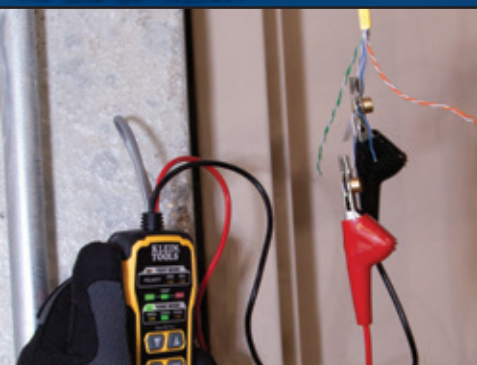

Toner-PRO (VDV500-063)