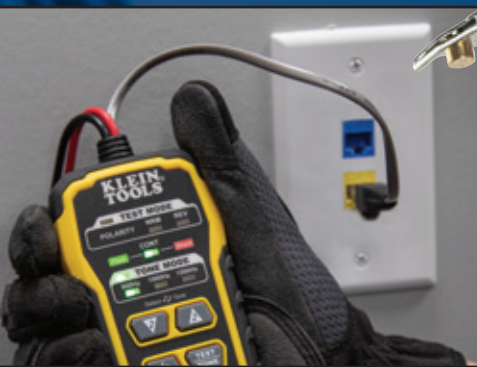

Toner-PRO (VDV500-063)