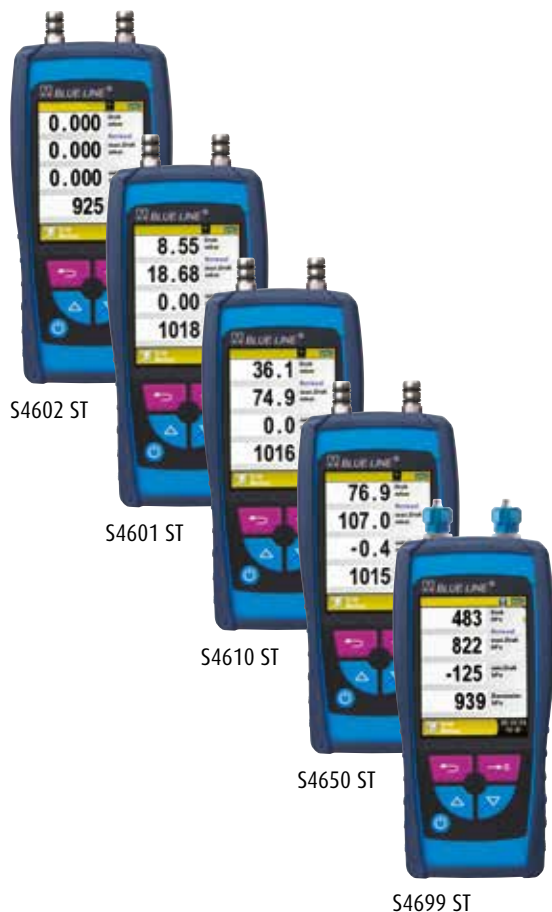

S4600 ST-serie

Druk(verschil)meters

HANDLEIDING

BLAUWE LIJN®

FUERO
INDEX

BELGIË
Levensessteenweg 607
1930 Zaventem
T: 02 - 757 92 44
F: 02 - 757 92 64
info@euro-index.be
www.euro-index.be

NEDERLAND
Rivium 2e straat 12
2909 LG Capelle a/d IJssel
T: +31 - (0)10 - 2 888 000
F: +31 - (0)10 - 2 888 010
info@euro-index.nl
www.euro-index.nl