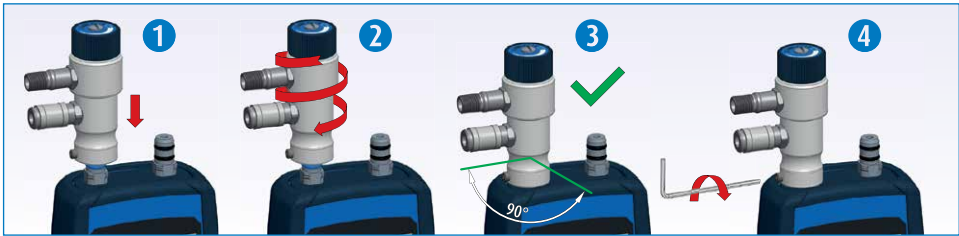

# BLAUWE LIJN<sup>®</sup> Drukadapter SE

De Drukadapter SE (bestelnummer 069654) is ontwikkeld voor gebruik in combinatie met BLAUWE LIJN<sup>®</sup> meetinstrumenten, waaronder:

- S2600-serie drukverschilmeters
- S4600 ST-serie drukverschilmeters
- Eurolyzer STe/STx/S1 rookgasmeters met drukverschilmeting
- Multilyzer STe/STx rookgasmeters
- Diverse CAPBs<sup>®</sup> meetmodules voor druk(verschil)meting

## Montage van de Drukadapter SE op het meetinstrument

- Draai de kraan van de Drukadapter SE open
- Controleer of het inbusboutje aan de zijkant niet te ver is ingedraaid (het boutje mag niet zichtbaar zijn in het schroefdraad aan de binnenkant)
- Plaats de Drukadapter SE op de positieve (+) druk-aansluitnippel van het instrument (zie nr. 1)
- Draai de Drukadapter SE rechtsom over het schroefdraad vast, tot er geen weerstand meer voelbaar is (zie nr. 2)
- Draai de Drukadapter SE in de juiste positie (90° t.o.v. voorkant instrument, zie nr. 3)
- Zet de Drukadapter SE vast door het inbusboutje handvast te draaien met het bijgeleverde inbusleuteltje (zie nr. 4)

## Functionaliteit

De kraan van de Drukadapter SE biedt naast **open** en **gesloten** ook een **fijnregeling** en een **afblaasfunctie**. Deze zijn verdeeld over 7 volledige slagen van 360°.

Wijzigingen voorbehouden EURO-INDEX VL24001 / 525235.06