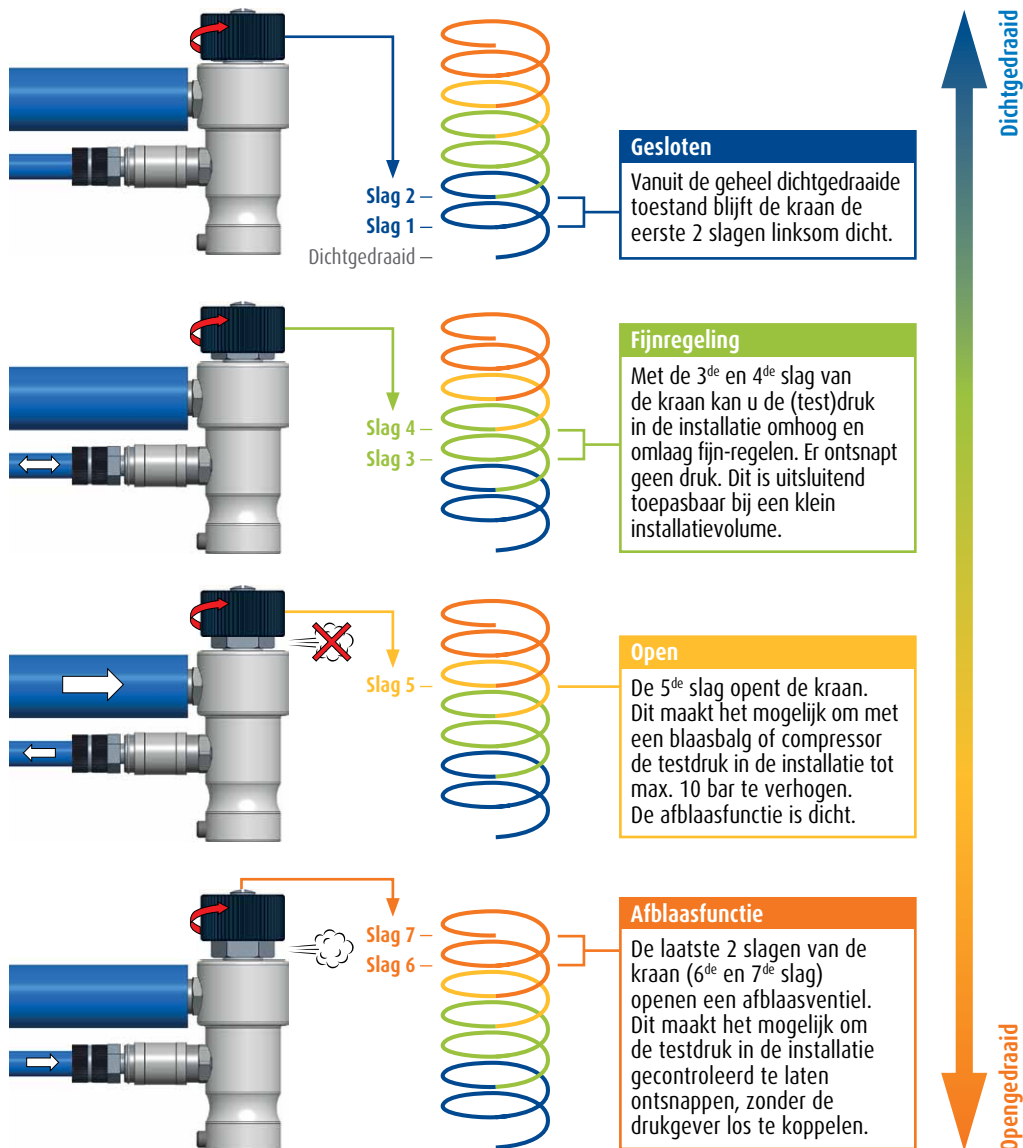

## Montage van de Drukadapter SE op het meetinstrument

- Draai de kraan van de Drukadapter SE open
- Controleer of het inbusboutje aan de zijkant niet te ver is ingedraaid (het boutje mag niet zichtbaar zijn in het schroefdraad aan de binnenkant)
- Plaats de Drukadapter SE op de positieve (+) druk-aansluitnippel van het instrument (zie nr. 1)
- Draai de Drukadapter SE rechtsom over het schroefdraad vast, tot er geen weerstand meer voelbaar is (zie nr. 2)
- Draai de Drukadapter SE in de juiste positie (90° t.o.v. voorkant instrument, zie nr. 3)
- Zet de Drukadapter SE vast door het inbusboutje handvast te draaien met het bijgeleverde inbusleuteltje (zie nr. 4)

### Zelfsluitende DN2.7 female snelkoppeling

Voor verbinding met de installatie

### Inbusboutje

Voor borging op aansluitnippel

- Lees voor gebruik deze handleiding aandachtig door.
- Neem alle veiligheidsvoorschriften in acht.
- Bewaar deze handleiding voor toekomstig gebruik.

## Functionaliteit

De kraan van de Drukadapter SE biedt naast **open** en **gesloten** ook een **fijnregeling** en een **afblaasfunctie**. Deze zijn verdeeld over 7 volledige slagen van 360°.

Wijzigingen voorbehouden EURO-INDEX VL24001 / 525235.06