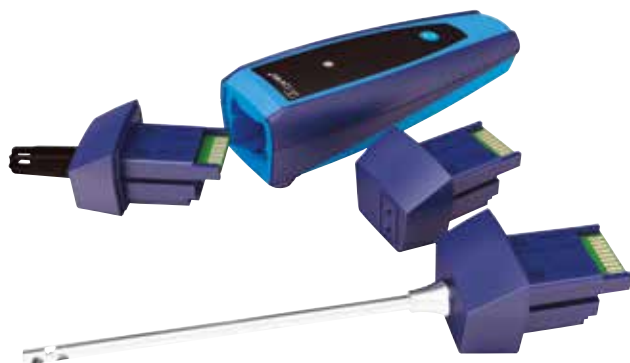

Garantie

2 jaar fabrieksgarantie op materiaal- en productiedefecten
3 jaar garantie met KWS® (optioneel, meer info p. 82)

Inbegrepen accessoires

PS10, PS20 en PS22: 1 meter vitrylslang, beschermkoker en handleiding
PS33, PS40 en PS60: Verloopnippel naar 3 mm met borging, 1 m PU-slang, beschermkoker en handleiding
PS41 en PS61: 1 meter PU-slang, beschermkoker en handleiding
PT70: Beschermkoker en handleiding

Bestelnummers zie p. 88

PS40

PT70