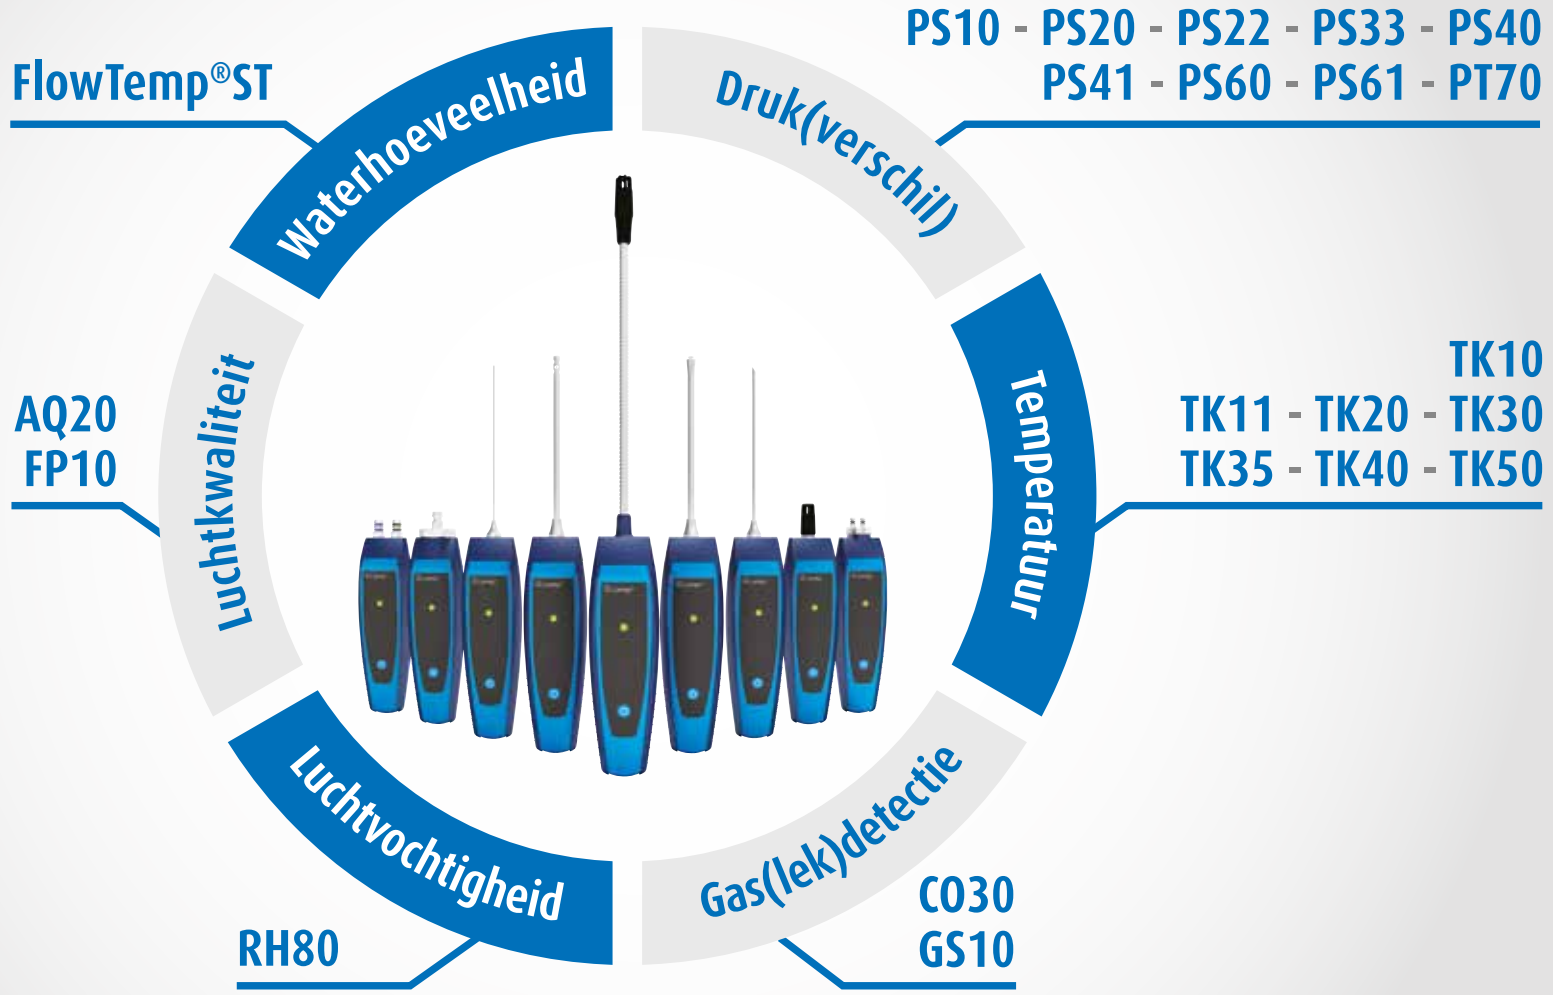

### Inbegrepen accessoires

Beschermkoker en handleiding

Bestelnummers zie p. 88

**CAPBS**®

Compatibel met:  
**EUROSOFT**  
live

**EuroSoft Live**  
app/software

Bestelnummers zie p. 88

## CAPBs<sup>®</sup>, modulair meetsysteem

De CAPBs bieden een breed scala aan meetfuncties en toepassingen. Op de basishandgreep passen tal van verwisselbare Sens(oren). Zo kunt u voordelig, snel en nauwkeurig talrijke metingen uitvoeren.