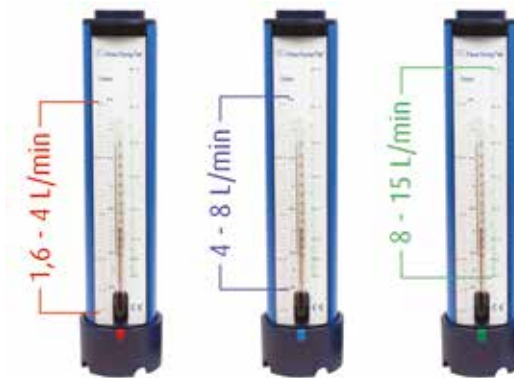

### Inbegrepen accessoires

Beschermkoker en handleiding

Bestelnummers zie p. 88

250 x 58 mm

**KWS**  
SERVICE EN KALIBRATIE

158 x 71 x 97 mm

**KWS**  
3 JAAR GARANTIE